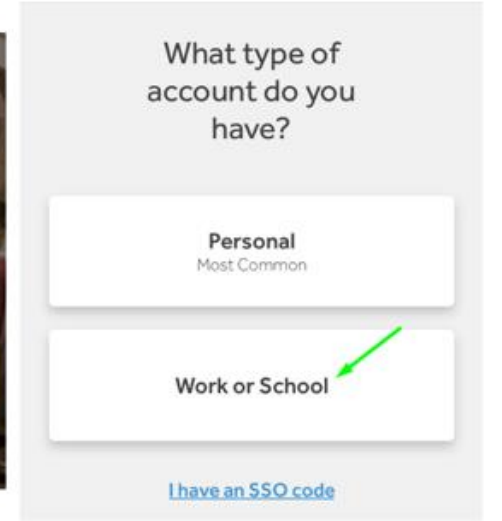

Uygulamaya Giriş

- Her zaman ve her yerden dil öğrenmeye başlayabilirsiniz. Bundan sonraki girişleri doğrudan mobil uygulama üzerinden gerçekleştirebilirsiniz.
- Sadece dil değiştirmek istediğiniz 2 – 5 adımlarını tekrar yapmanız gerekmektedir.
- Sırasıyla “Sign In” ve “Work or School” butonlarına bastıktan sonra 3. adımda oluşturduğunuz kullanıcı adınız ve şifrenizi giriniz. Eğer cihazınız otomatik olarak kaydetmediyse bir de namespace bilgisine ihtiyacınız olacaktır. Deneme sürümlerinde namespace alanına (**ns240700**) yazınız ve ‘Sign In’ butonuna tıklayınız..